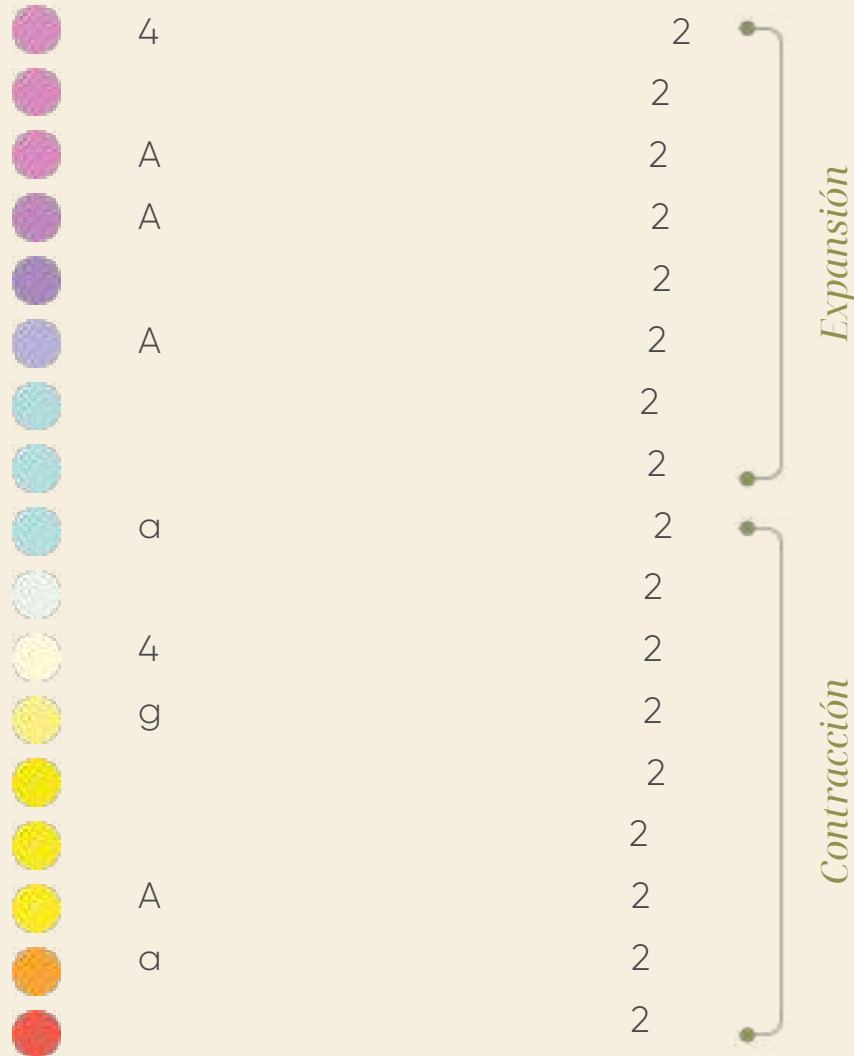

Cannadia y tus emociones

Emoción

Frecuencia